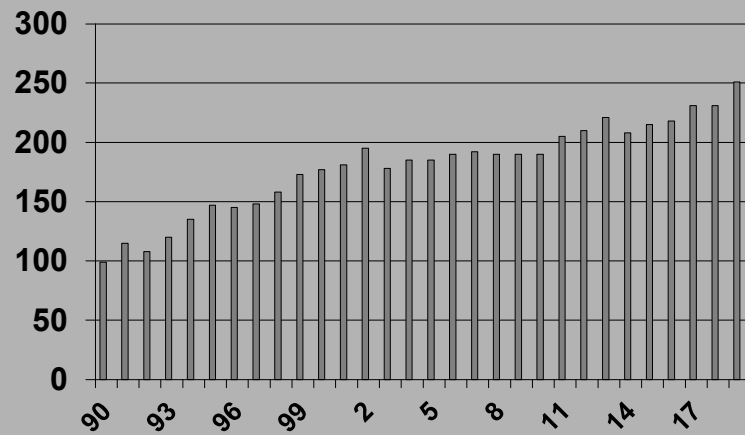

1990 - 2019

Employees 250

Sales €49M