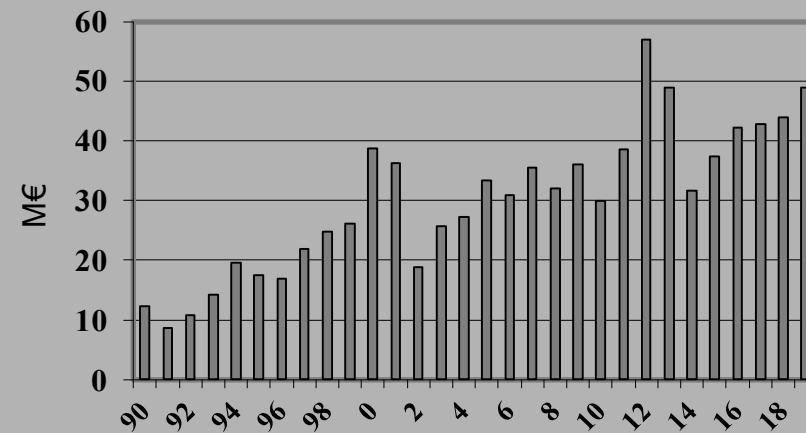

1990 - 2019

Employees 250

Sales €49M